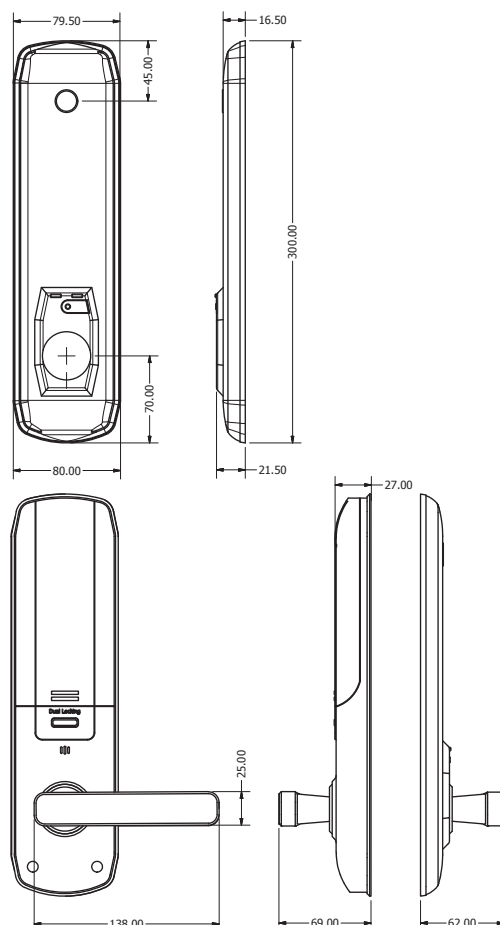

### DESCRIPCIÓN GENERAL

- Cerradura de incrustar de alta seguridad con pestillo y doble seguro para puertas de entrada principal con 4 modos de acceso y accionamiento manual o automático.
- Acceso a través de huella dactilar, tarjeta RFID, código pin elegible entre 4 y 12 dígitos y llave de seguridad, con puerto auxiliar para accesos de emergencia con batería de 9V al agotarse las baterías AA.
- Backset 70 mm · Espesor de puerta 40 a 50 mm

<b>MARCA</b>	IDEACE DURALOCK · IDEATECH 301
<b>REFERENCIA</b>	730101 CERRADURA DIGITAL
<b>ÍTEM</b>	730101 · 014529
<b>LÍNEA</b>	BIOMETRICAS
<b>ACCESORIOS</b>	4 tarjetas, 2 llaves, cantonera, plantilla de instalación, tornillos y manual de operación
<b>MECANISMO</b>	Cerradura en acero, frontal en zamac con cubierta en acero inoxidable
<b>CUBIERTA</b>	ABS
<b>MACHO</b>	Zamac
<b>PESTILLO</b>	Zamac
<b>CANTONERA</b>	Acero inoxidable
<b>GARANTÍA</b>	Diez (10) años de fábrica, por problemas mecánicos o mal funcionamiento, defectos en los acabados antes de su uso, producto incompleto, producto mal identificado, daños en el transporte. Un (1) año en componentes electrónicos.